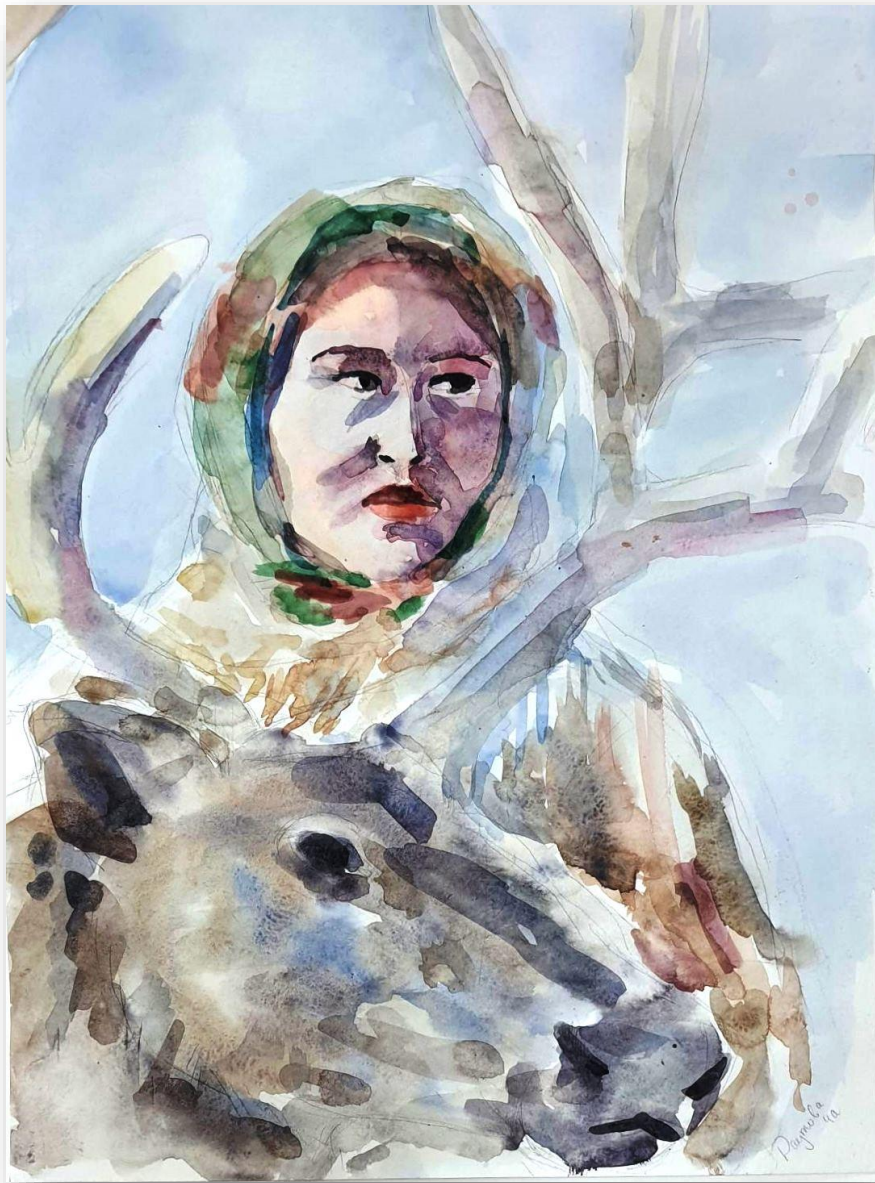

16 февраля 2023 в ДШИ №3 г. Нижневартовска состоялось открытие персональной выставки обучающейся Даутовой Марины **«Рисуя образ твой»**.

На выставке было представлено более 30 работ юной художницы.

Основную часть работ Марины составляют в основном портреты и натюрморты, а так же сюжетные композиции, написанные акварелью, гуашью, пастелью и масляными красками. Карина планирует учиться в Колледже искусств и стать живописцем.

Портреты артистов

**«Хозяйка тундры»**

**«ОХОТНИК»**

**«Портрет юноши»**

**«Портрет сестренки»**

**Набросок модели юноши**

**Академический рисунок  
«Натюрморт с стулом и  
сапогами»**

**«Красный натюрморт с стеклом» «Натюрморт с зеленым стеклом»**

Академический рисунок  
«Гипсовая голова Сократа»

**Портрет модели**

**«Актер Бенедикт Камбербетч»**