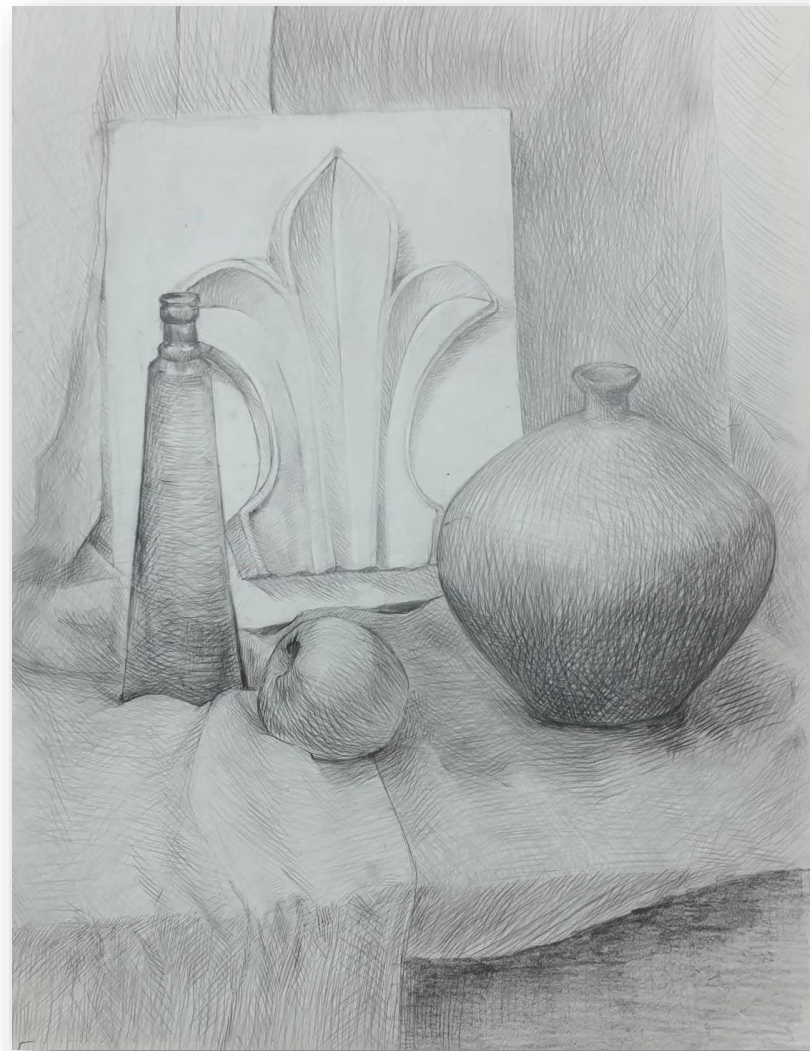

«Красный натюрморт с стеклом» «Натюрморт с зеленым стеклом»

Академический рисунок
**«Натюрморт с гипсовой
розеткой»**