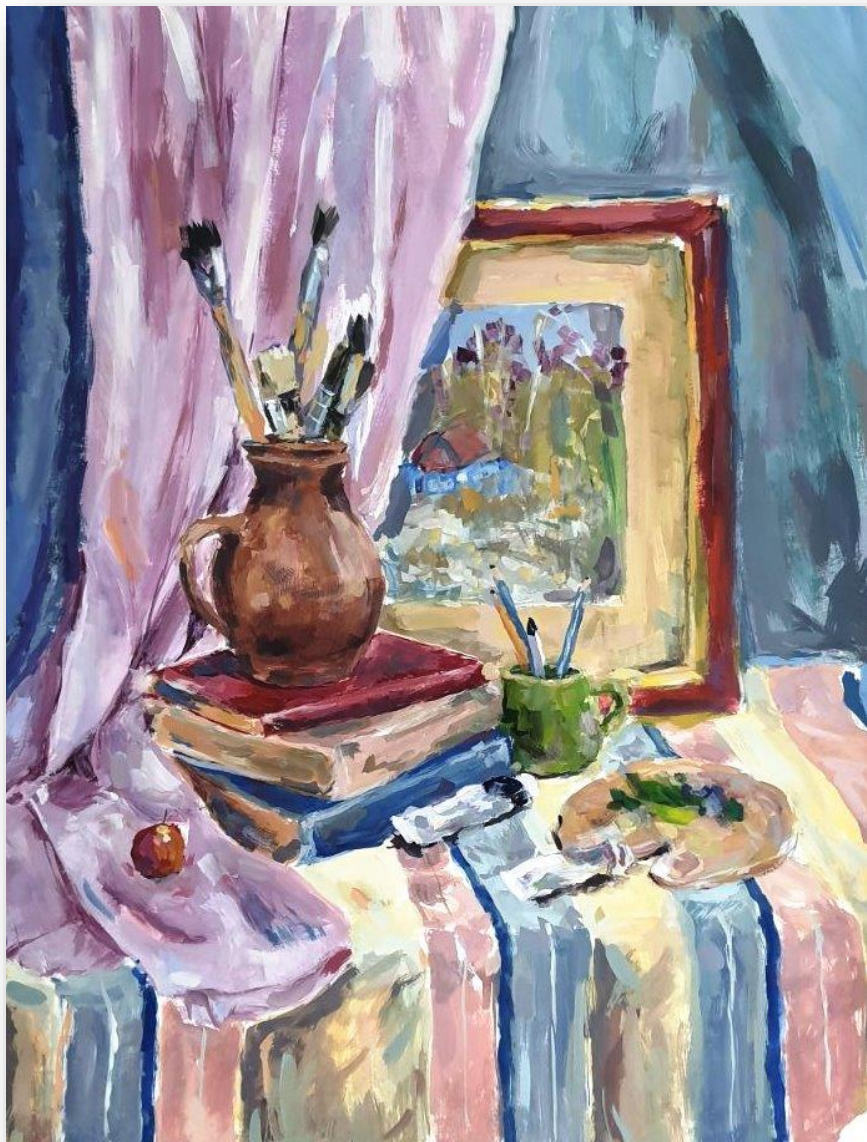

16 февраля 2023 в ДШИ №3 г. Нижневартовска состоялось открытие персональной выставки обучающейся Даутовой Марины **«Рисуя образ твой»**.

На выставке было представлено более 30 работ юной художницы.

Основную часть работ Марины составляют в основном портреты и натюрморты, а так же сюжетные композиции, написанные акварелью, гуашью, пастелью и масляными красками. Карина планирует учиться в Колледже искусств и стать живописцем.

**Набросок**

**Набросок**

**«Учимся читать»**  
линогравюра

Копирование картины  
**«Дама с горностаем»**

**«Натюрморт художника»**

**«Натюрморт с самоваром»**

**«Моя тетья – лаборант»**

**«Дедушка»**

Портреты артистов

**«Хозяйка тундры»**

**«ОХОТНИК»**

**«Портрет юноши»**

**«Портрет сестренки»**

**Набросок модели юноши**

**Академический рисунок  
«Натюрморт с стулом и  
сапогами»**

**«Красный натюрморт с стеклом» «Натюрморт с зеленым стеклом»**