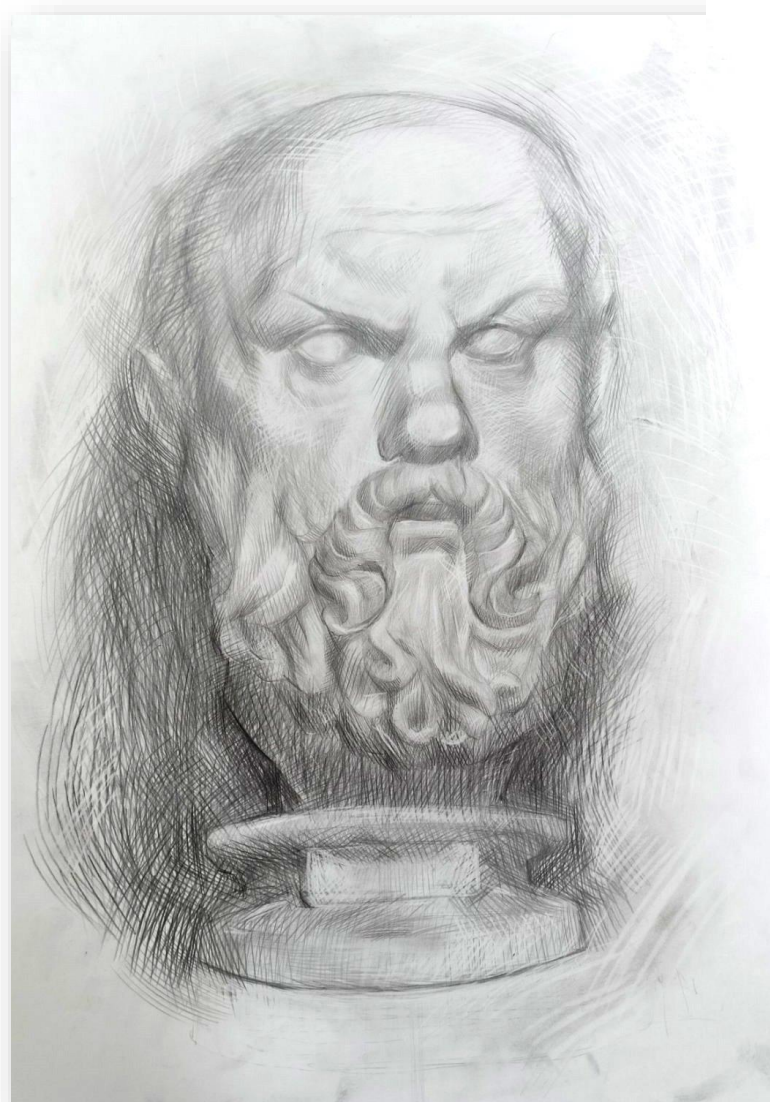

16 февраля 2023 в ДШИ №3 г. Нижневартовска состоялось открытие персональной выставки обучающейся Даутовой Марины **«Рисуя образ твой»**.

На выставке было представлено более 30 работ юной художницы.

Основную часть работ Марины составляют в основном портреты и натюрморты, а так же сюжетные композиции, написанные акварелью, гуашью, пастелью и масляными красками. Карина планирует учиться в Колледже искусств и стать живописцем.

Портреты артистов

**«Хозяйка тундры»**

**«ОХОТНИК»**

**«Портрет юноши»**

**«Портрет сестренки»**

**Набросок модели юноши**

**Академический рисунок  
«Натюрморт с стулом и  
сапогами»**

**«Красный натюрморт с стеклом» «Натюрморт с зеленым стеклом»**

Академический рисунок  
**«Глаз Давида»**

Академический рисунок  
**«Натюрморт с гипсовой  
розеткой»**

**«Подсолнухи»**

**Этюд**

**«Натюрморт с глухарем»**

**«Натюрморт с тыквами»**

Академический рисунок  
«Гипсовая голова Аполлона»

Академический рисунок  
«Гипсовая голова Сократа»

**Портрет модели**

**«Актер Бенедикт Камбербетч»**