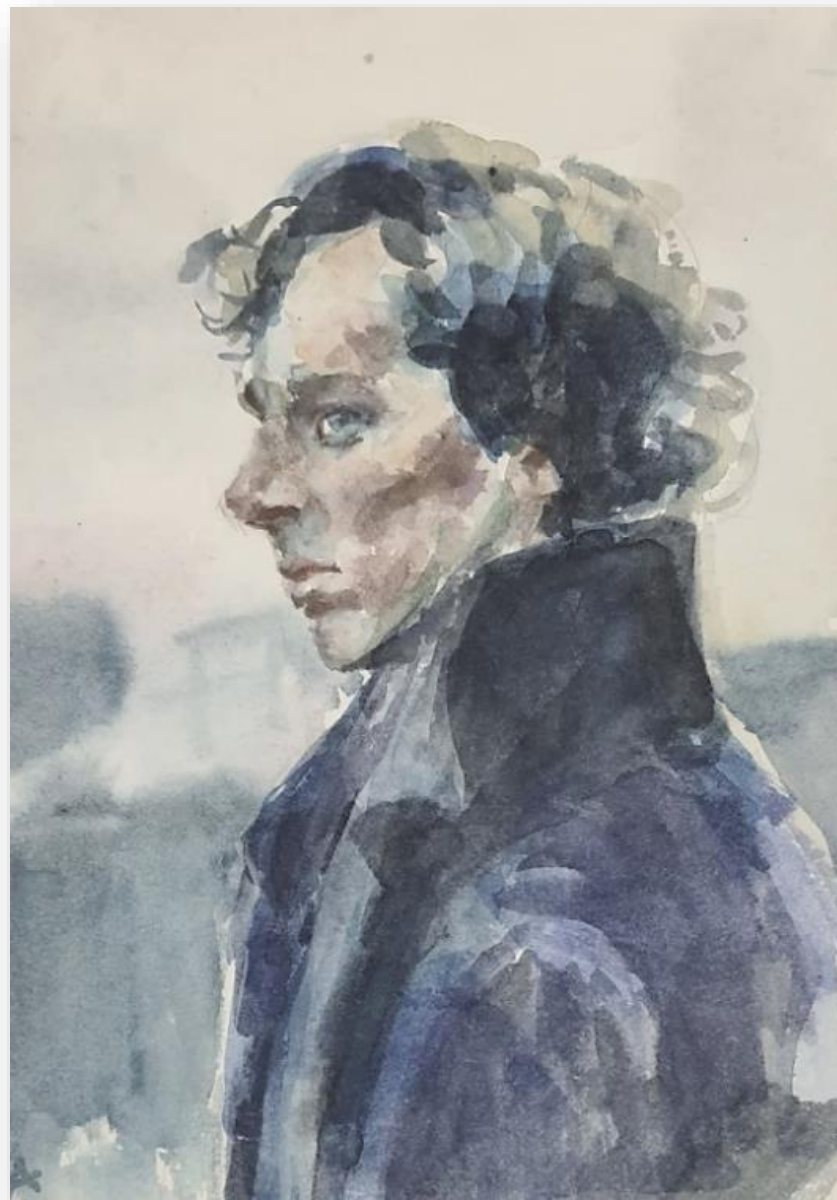

16 февраля 2023 в ДШИ №3 г. Нижневартовска состоялось открытие персональной выставки обучающейся Даутовой Марины **«Рисуя образ твой»**.

На выставке было представлено более 30 работ юной художницы.

Основную часть работ Марины составляют в основном портреты и натюрморты, а так же сюжетные композиции, написанные акварелью, гуашью, пастелью и масляными красками. Карина планирует учиться в Колледже искусств и стать живописцем.

Портреты артистов

**«Хозяйка тундры»**

**«ОХОТНИК»**

**«Портрет юноши»**

**«Портрет сестренки»**

**Набросок модели юноши**

**Академический рисунок  
«Натюрморт с стулом и  
сапогами»**

**«Красный натюрморт с стеклом» «Натюрморт с зеленым стеклом»**

Академический рисунок  
**«Глаз Давида»**

Академический рисунок  
**«Натюрморт с гипсовой  
розеткой»**

**«Подсолнухи»**

**Этюд**

**«Натюрморт с глухарем»**

**«Натюрморт с тыквами»**

Академический рисунок  
«Гипсовая голова Аполлона»

Академический рисунок  
«Гипсовая голова Сократа»

**Портрет модели**

**«Актер Бенедикт Камбербетч»**