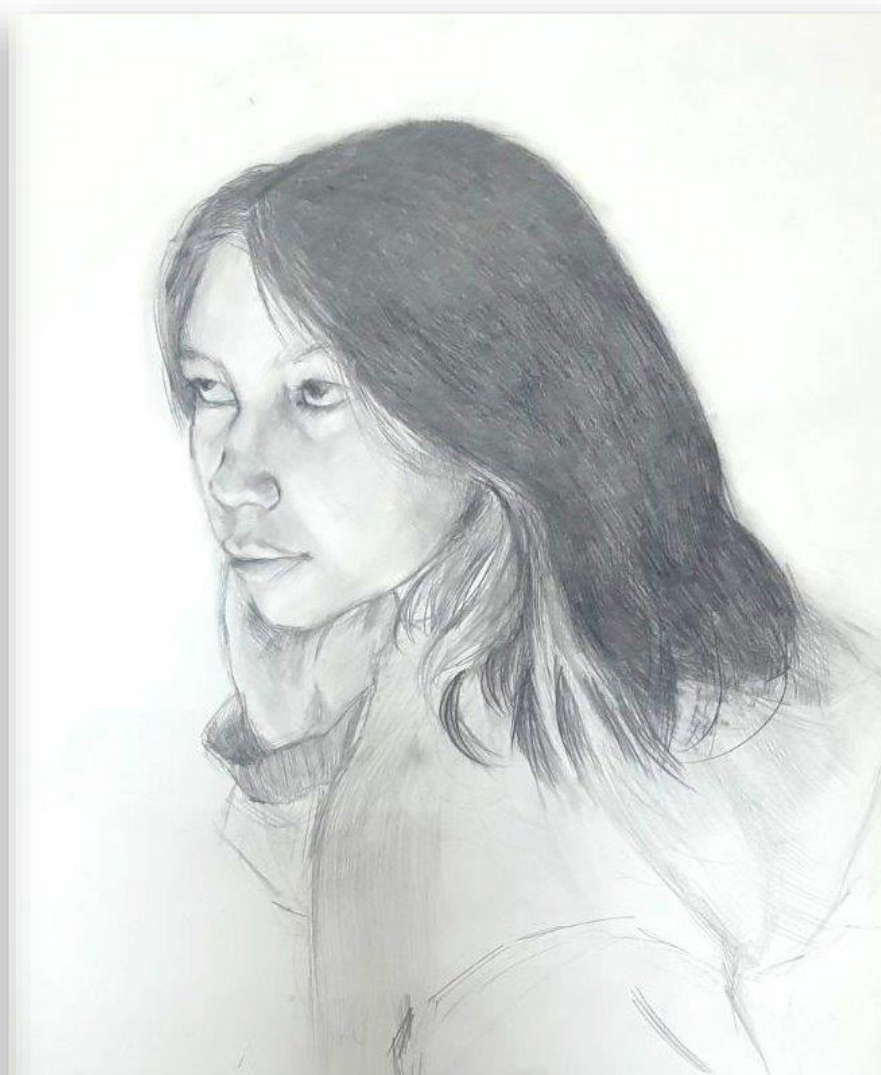

16 февраля 2023 в ДШИ №3 г. Нижневартовска состоялось открытие персональной выставки обучающейся Даутовой Марины **«Рисуя образ твой»**.

На выставке было представлено более 30 работ юной художницы.

Основную часть работ Марины составляют в основном портреты и натюрморты, а так же сюжетные композиции, написанные акварелью, гуашью, пастелью и масляными красками. Карина планирует учиться в Колледже искусств и стать живописцем.

Портреты артистов

**«Хозяйка тундры»**

**«ОХОТНИК»**

**«Портрет юноши»**

**«Портрет сестренки»**

**Набросок модели юноши**

**Академический рисунок  
«Натюрморт с стулом и  
сапогами»**

**«Красный натюрморт с стеклом» «Натюрморт с зеленым стеклом»**

Академический рисунок  
«Гипсовая голова Сократа»

**Портрет модели**

**«Актер Бенедикт Камбербетч»**