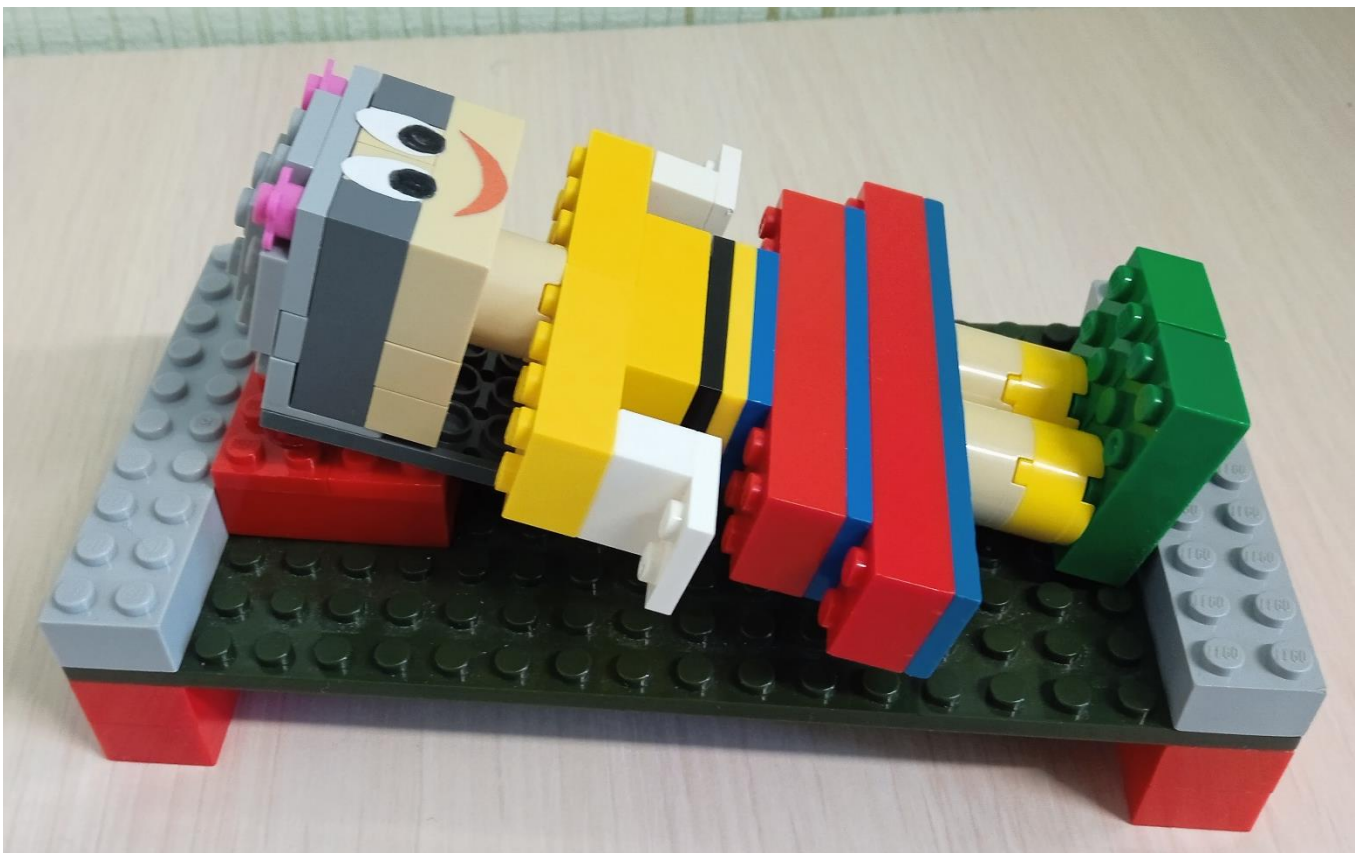

Муллавалеева Екатерина Михайловна
Педагог дополнительного образования
МДОУ ЦРР № 20 «Сказка» п.Рошино

Лего-сказка

КОНЕЦ