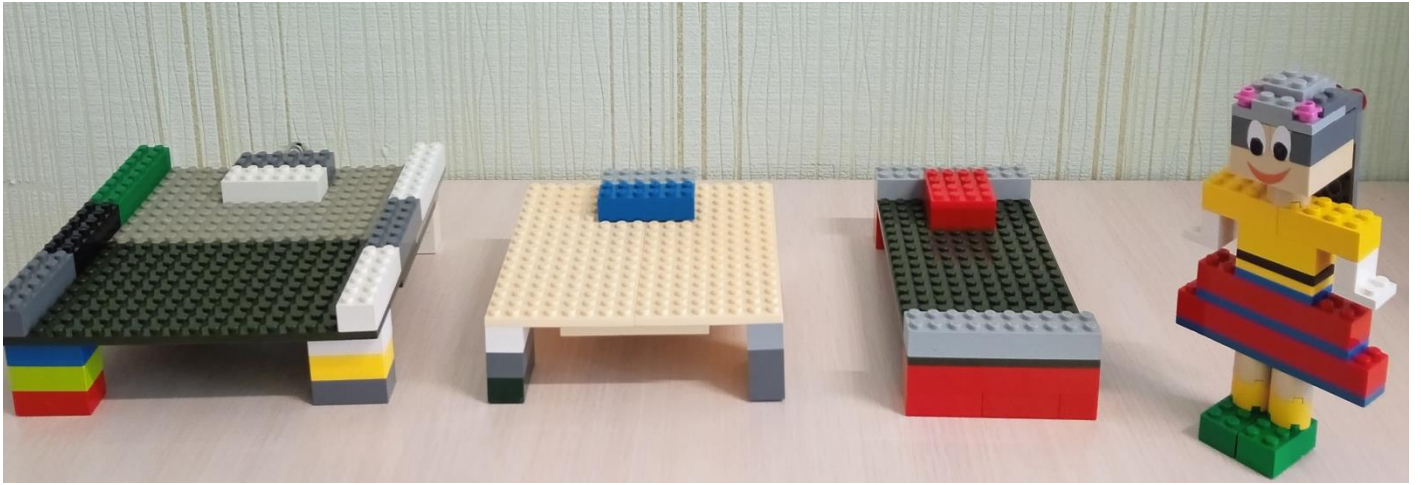

Муллавалеева Екатерина Михайловна
Педагог дополнительного образования
МДОУ ЦРР № 20 «Сказка» п.Рошино

Лего-сказка

КОНЕЦ